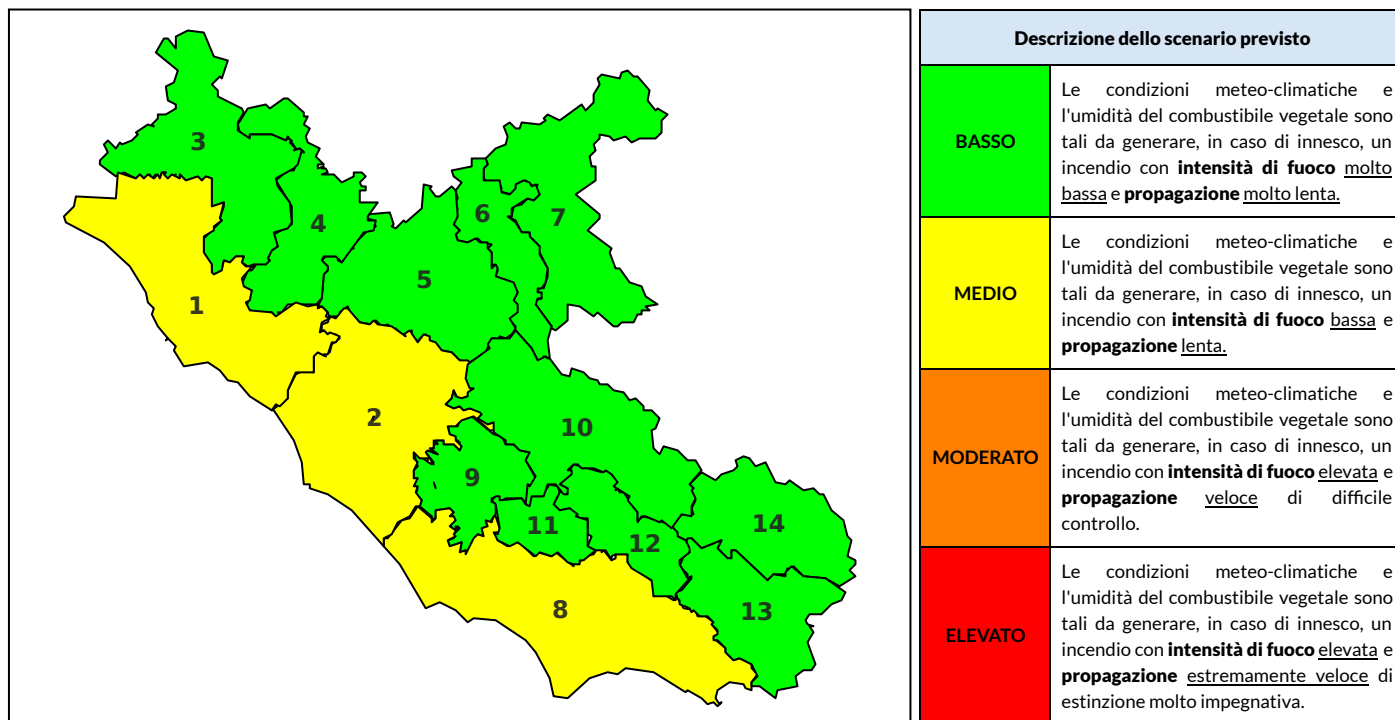

BOLLETTINO DI PERICOLOSITA' DA INCENDI BOSCHIVI

Previsioni per oggi 29-9-2024

Livello di pericolosità da incendio boschivo per Zona di Allerta AIB

Bollettino emesso nel periodo della campagna AIB Lazio sulla base del modello previsionale RISICOLazio, sviluppato in collaborazione con Fondazione CIMA, che fornisce un supporto per la valutazione della Pericolosità da incendio boschivo aggregata sulle Zone di Allerta AIB, approvate come parte integrante del Piano AIB Lazio 2020-2022 con DGR n° 270 del 15/05/2020. Il dettaglio della distribuzione dei Comuni nelle Zone AIB è consultabile al link https://protezionecivile.regione.lazio.it/zone_allerta_aib_comuni/. Le Norme Comportamentali per la popolazione sono consultabili al link https://protezionecivile.regione.lazio.it/norme_comportamentali_aib/.

Zona AIB	1	2	3	4	5	6	7	8	9	10	11	12	13	14
Livello Pericolosità	MEDIO	MEDIO	BASSO	BASSO	BASSO	BASSO	BASSO	MEDIO	BASSO	BASSO	BASSO	BASSO	BASSO	BASSO

NOTE

BOLLETTINO DI PERICOLOSITA' DA INCENDI BOSCHIVI

Previsioni per domani 30-9-2024

Livello di pericolosità da incendio boschivo per Zona di Allerta AIB

Bollettino emesso nel periodo della campagna AIB Lazio sulla base del modello previsionale RISICOLazio, sviluppato in collaborazione con Fondazione CIMA, che fornisce un supporto per la valutazione della Pericolosità da incendio boschivo aggregata sulle Zone di Allerta AIB, approvate come parte integrante del Piano AIB Lazio 2020-2022 con DGR n° 270 del 15/05/2020. Il dettaglio della distribuzione dei Comuni nelle Zone AIB è consultabile al link https://protezionecivile.regione.lazio.it/zone_allerta_aib_comuni/. Le Norme Comportamentali per la popolazione sono consultabili al link https://protezionecivile.regione.lazio.it/norme_comportamentali_aib/.