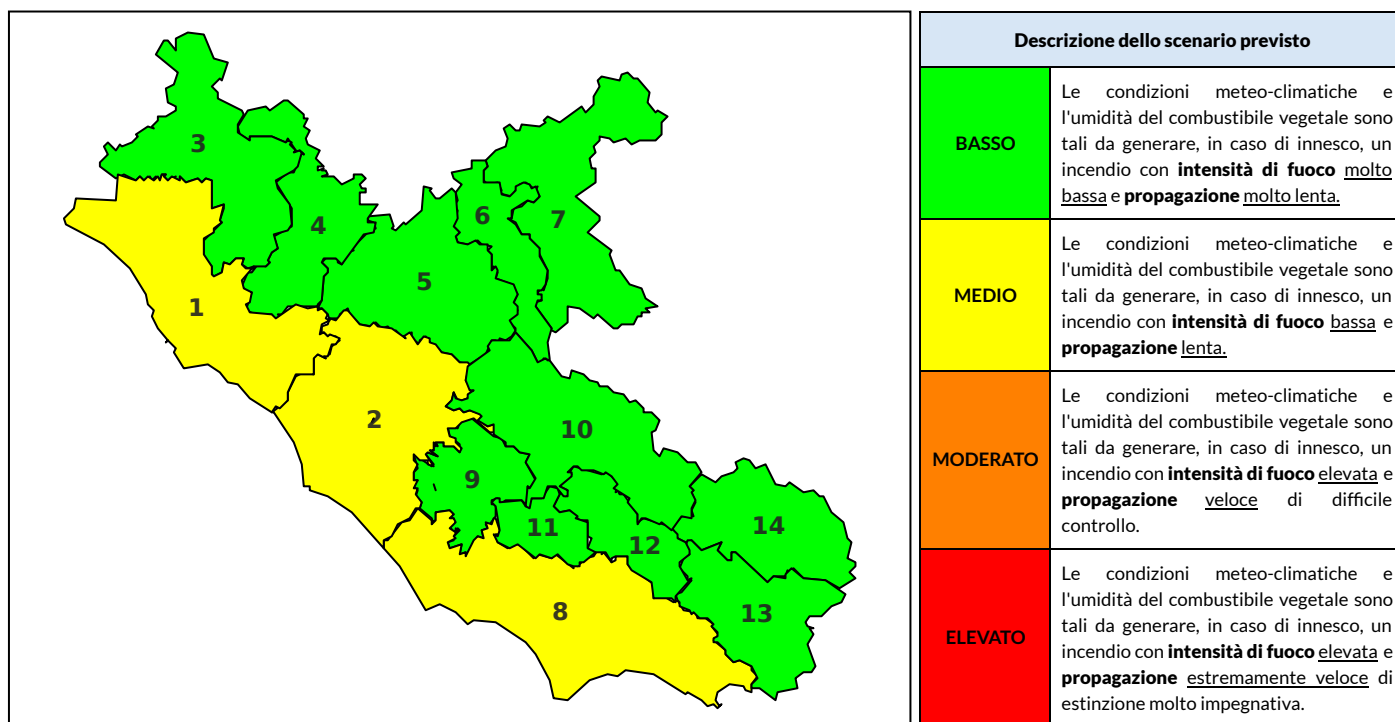

BOLLETTINO DI PERICOLOSITA' DA INCENDI BOSCHIVI

Previsioni per domani 30-9-2024

Livello di pericolosità da incendio boschivo per Zona di Allerta AIB

Bollettino emesso nel periodo della campagna AIB Lazio sulla base del modello previsionale RISICOLazio, sviluppato in collaborazione con Fondazione CIMA, che fornisce un supporto per la valutazione della Pericolosità da incendio boschivo aggregata sulle Zone di Allerta AIB, approvate come parte integrante del Piano AIB Lazio 2020-2022 con DGR n° 270 del 15/05/2020. Il dettaglio della distribuzione dei Comuni nelle Zone AIB è consultabile al link <https://protezionecivile.regione.lazio.it/zone_allerta_aib_comuni/>. Le Norme Comportamentali per la popolazione sono consultabili al link <https://protezionecivile.regione.lazio.it/norme_comportamentali_aib/>.

Zona AIB	1	2	3	4	5	6	7	8	9	10	11	12	13	14
Livello Pericolosità	MEDIO	MEDIO	BASSO	BASSO	BASSO	BASSO	BASSO	MEDIO	BASSO	BASSO	BASSO	BASSO	BASSO	BASSO